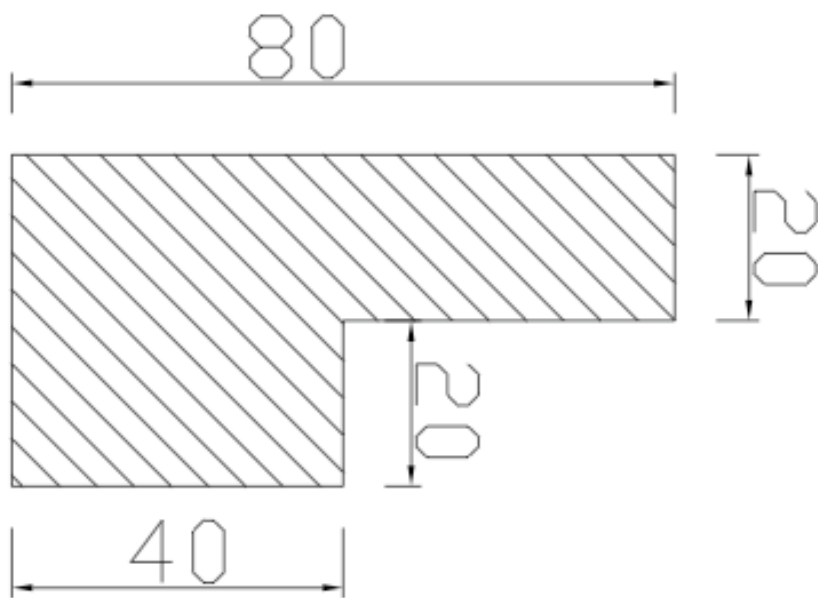

# Wandanschluß

Bauteil: Hiss Reet Wand

Detail: Wandanschluß

Datum: 19-Apr-07

Hiss Reet eK  
Am Kurpark  
23843 Bad Oldesloe  
Tel.: 04531 809940  
Fax.: 04531 809929